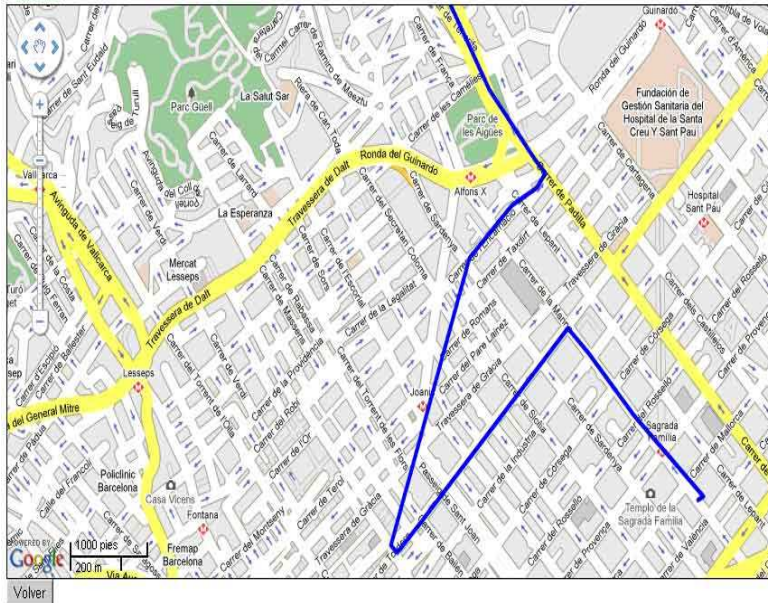

- Geoposicionamiento de usuarios móviles (**Geomarketing**)
- Posición actual, ruta actual, histórico de rutas, consultas de proximidad
- Interacciones con la parte cliente: transmisión de clientes potenciales de la zona, cambios de rutas **Online**, etc...
- Aplicación de Pedidos y consultas de **Stock Online**
- Rapport de visita con transcripción de voz a texto e integrado en **CRM**
- Customizable al 100%

Antena